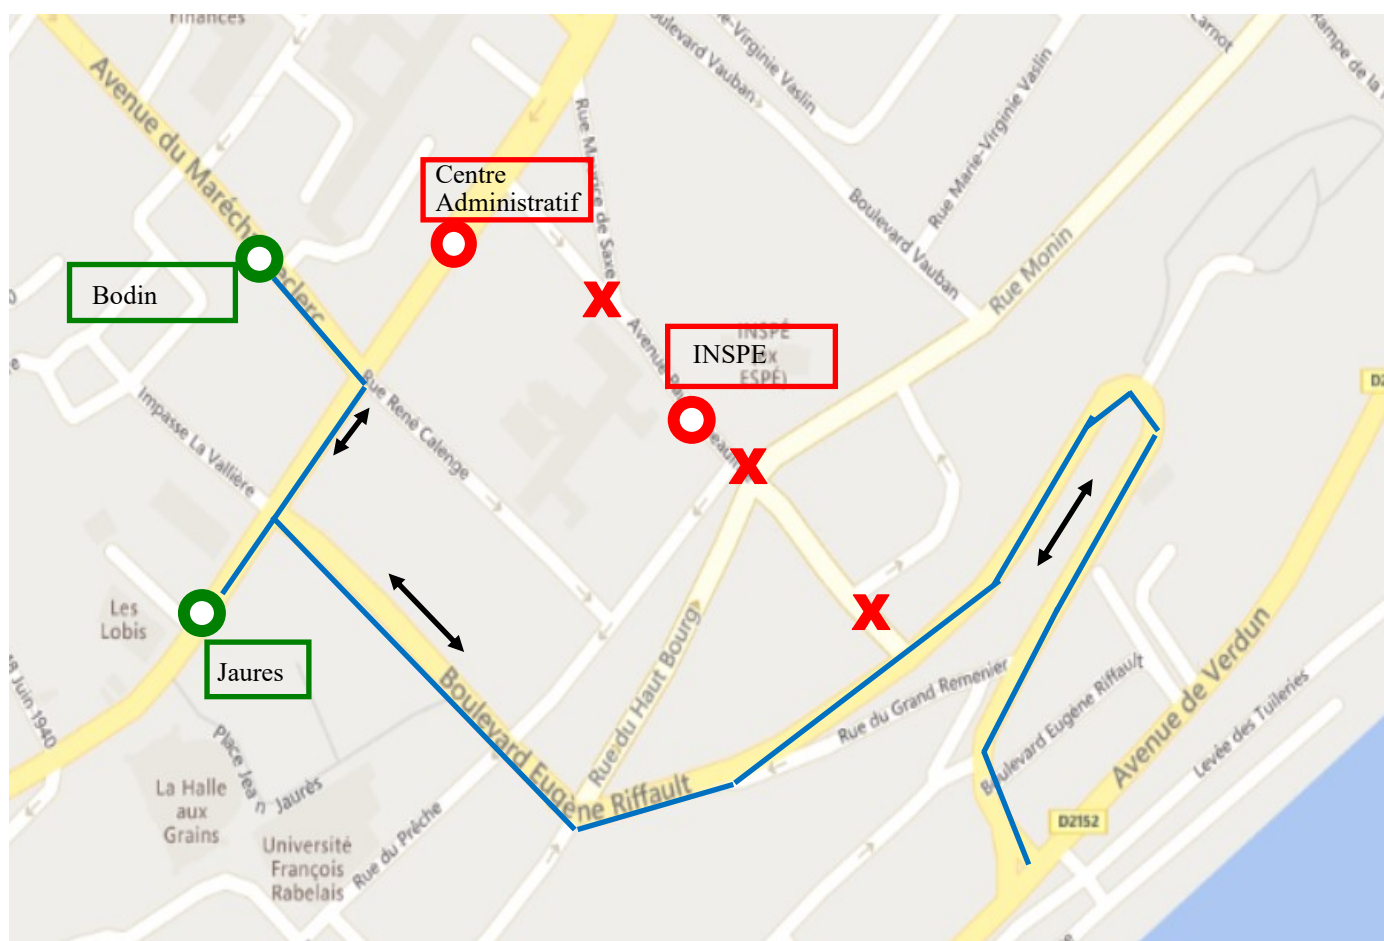

Lignes E, I, N1 et S14

Le lundi 24 janvier 2022
et le lundi 31 janvier 2022

**En raison de travaux
 avenue Paul Reneaulme,
 les arrêts Centre Administratif et INSPE
 ne sont pas desservis.
 Merci de vous reporter
 aux arrêts « Jaurès » ou « Bodin ».**

- | | | | |
|---|----------------------|---|------------------------------|
|  | Arrêts desservis |  | Zone fermée à la circulation |
|  | Arrêts non desservis |  | Itinéraire de déviation |