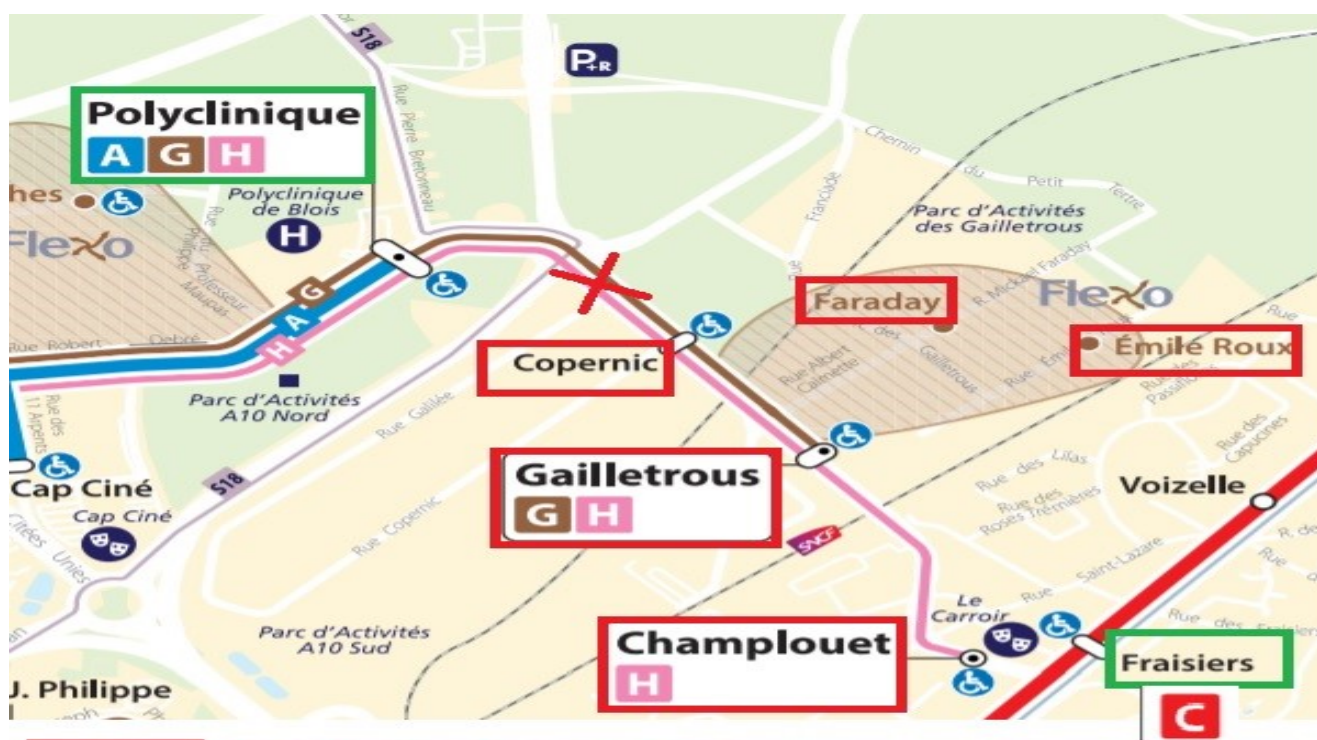

# Lignes G et H

**Du lundi 10 janvier 2022 au  
vendredi 21 janvier 2022**

En raison de travaux rue Copernic,  
Les arrêts « Copernic », « Gailletrous », « Champlouet »,  
« Faraday » et « Emile Roux » ne seront pas desservis.

Le terminus sera Polyclinique  
voir plan ci-dessous

Merci de vous reporter l'arrêt Polyclinique  
pour prendre les lignes A, G ou H

  Arrêts non desservis

  Arrêts desservis

**X** route interdite aux poids lourds