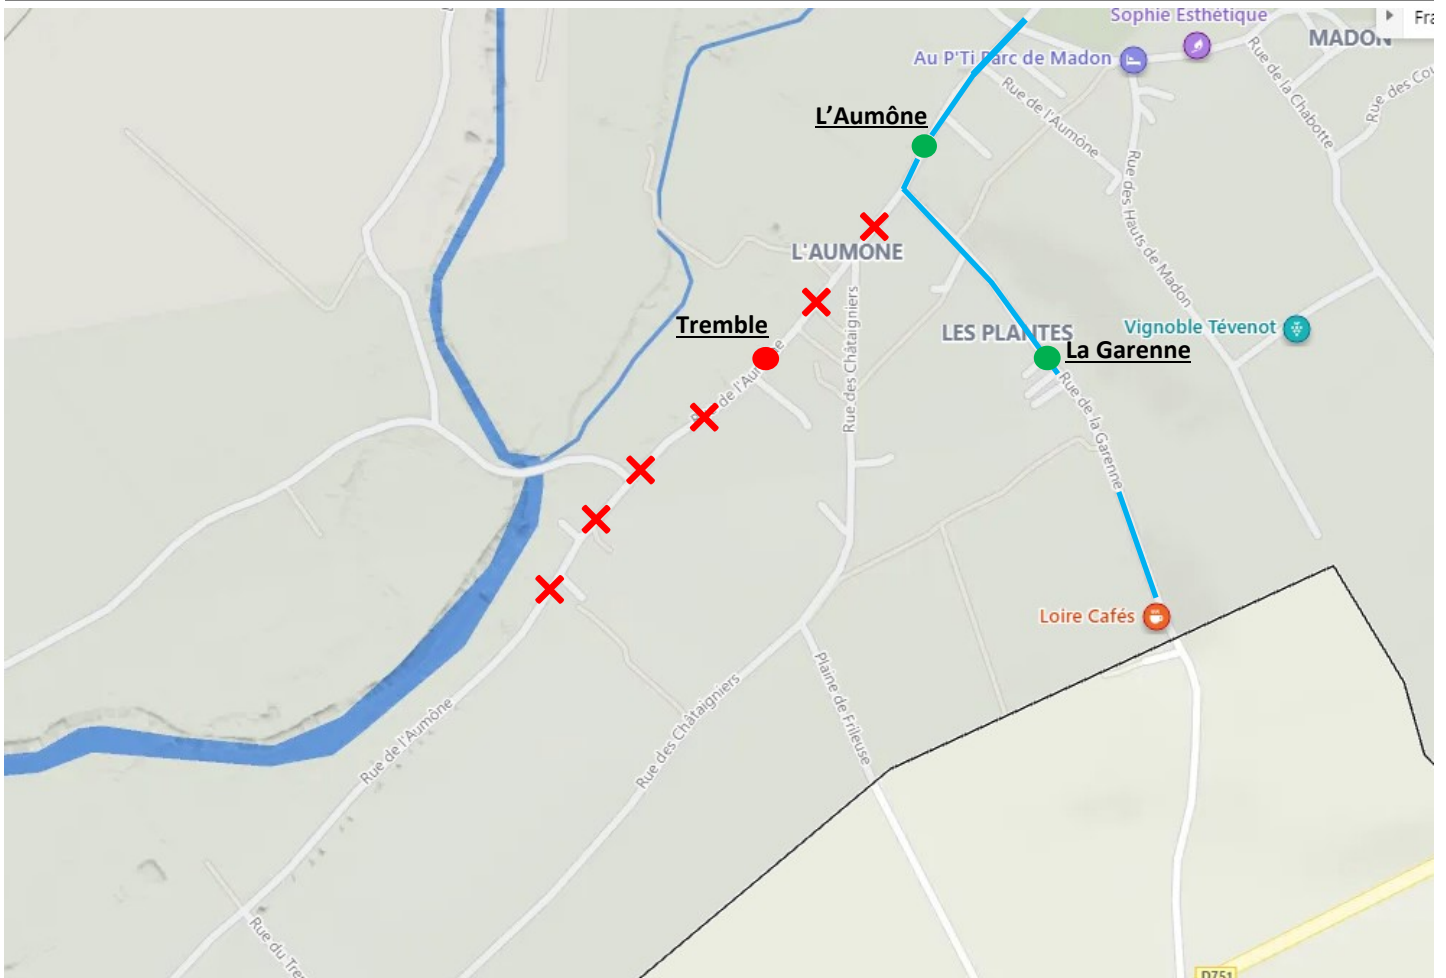

Ligne S57

À compter du Mercredi 05 Janvier 2022

Et jusqu'à la fin des travaux

En raison de travaux rue de l'Aumône,

L'arrêt « Tremble » n'est plus desservi.

Merci de vous reporter à l'arrêt « L'Aumône ».

Arrêts desservis

Zone fermée à la circulation

Arrêts non desservis

Itinéraire de déviation