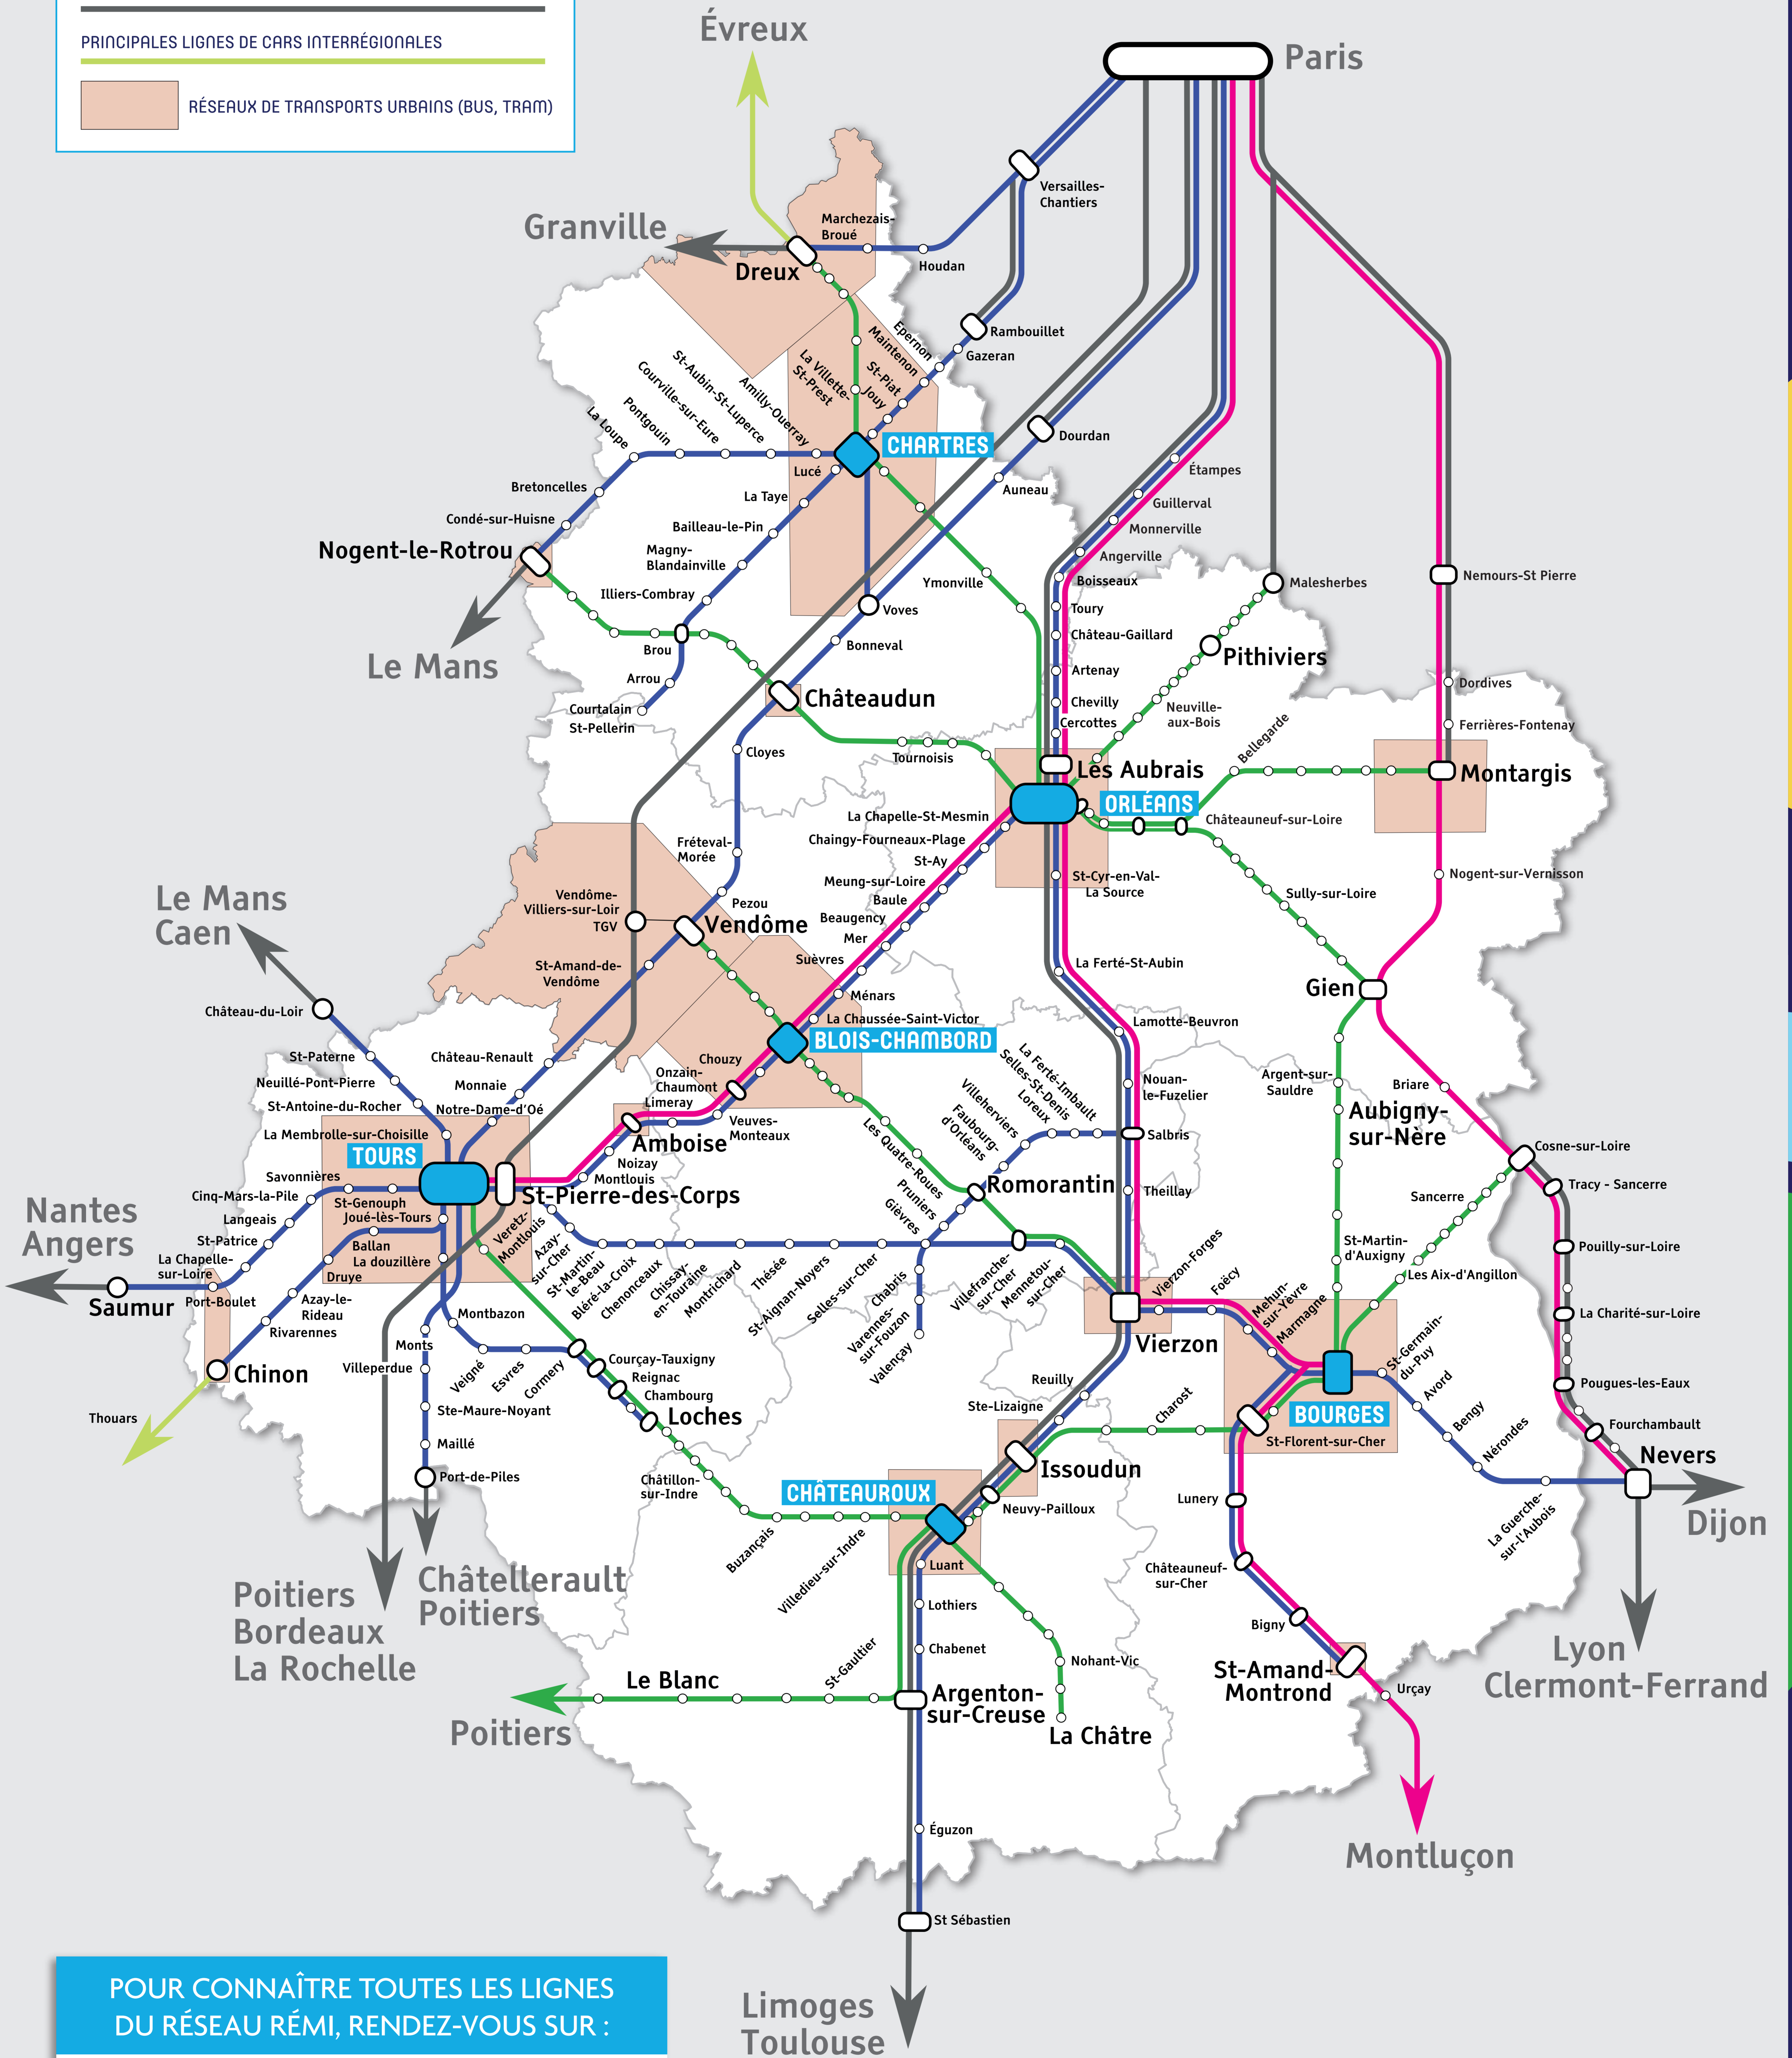

Votre réseau de transport en région Centre-Val de Loire

RÉSEAU MULTIMODAL RÉMI

LIGNES DE TRAIN RÉMI EXPRESS

LIGNES DE TRAIN RÉMI

PRINCIPALES LIGNES DE CARS RÉMI

AUTRES RÉSEAUX

AUTRES LIGNES FERROVIAIRES (TGV, Transilien, Intercités...)

PRINCIPALES LIGNES DE CARS INTERRÉGIONALES

RÉSEAUX DE TRANSPORTS URBAINS (BUS, TRAM)

POUR CONNAÎTRE TOUTES LES LIGNES
DU RÉSEAU RÉMI, RENDEZ-VOUS SUR :

www.remi-centrevalde Loire.fr

LA RÉGION ORGANISE VOS DÉPLACEMENTS
EN CENTRE-VAL DE LOIRE